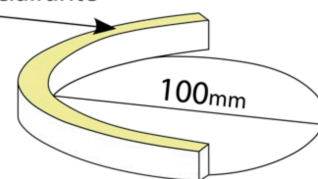

Dimensions :

- Longueur : 10 x 10 x 5000mm

Option à choisir à la commande :

- Profilé flex 1m (SCH-1010W)
- Profilé droit 1m (ACH-1010W)

BIEN
SAUNATHÈC

Zone éclairante

BLEU BIEN-ÊTRE[®]
SAUNATHÈQUE

LES ECLAIRAGES

Dimensions :

- Longueur : 12 x 20 x 5000mm

Option à choisir à la commande :

- Profilé flex 1m (SCH-1220)
- Profilé droit 1m (ACH-1220)

Zone éclairante

Rayon de courbure 5 cm

BLEU BIEN-ÊTRE[®]
SAUNATHÈQUE

LES ECLAIRAGES