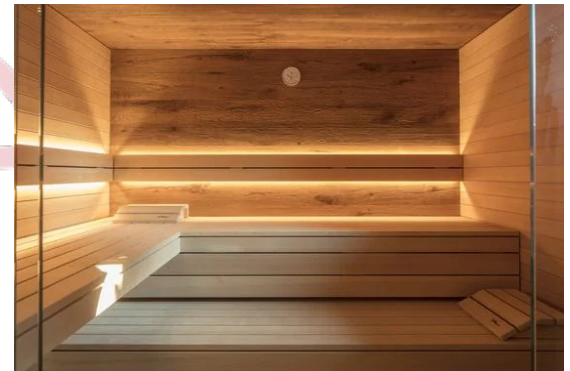

LES ECLAIRAGES

Ruban LED Néon FLEX 1616 RGB (NS1616-RGB)

- Couleur LED : RGB
- Classe de protection III
- Tension : 24VDC (non incluse)
- Puissance : 15W/m
- Quantité de LED : 84 LEDs/m
- Gradable et pilotable
- Indice de protection : IP67
- Précâblage de chaque côté d'1m
- Embouts d'étanchéité
- Température de fonctionnement : de -25°C à 100°C
- Longueur maximum d'installation par point d'alimentation : 5m

Dimensions :

- Longueur : 16 x 16 x 5000mm

Option à choisir à la commande :

- Profilé flex 1m (SCH-1616)
- Profilé droit 1m (ACH-1616)