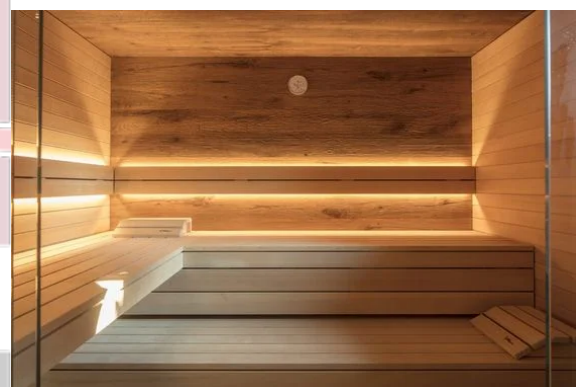

Dimensions :

- Longueur : 12 x 20 x 5000mm

Option à choisir à la commande :

- Profilé flex 1m (SCH-1220)
- Profilé droit 1m (ACH-1220)

Zone éclairante

Rayon de courbure 5 cm

BLEU BIEN-ÊTRE[®]
SAUNATHÈQUE

LES ECLAIRAGES