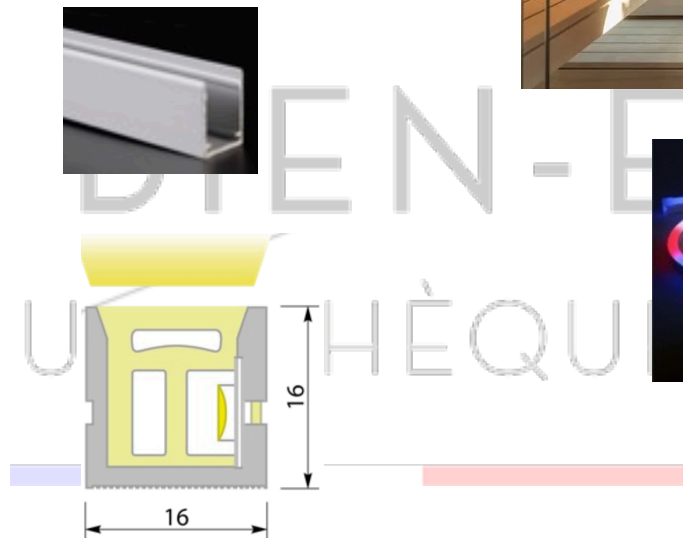

Dimensions :

- Longueur : 10 x 10 x 5000mm

Option à choisir à la commande :

- Profilé flex 1m (SCH-1010W)
- Profilé droit 1m (ACH-1010W)

BIEN
SAUNATHÈC

Zone éclairante

BLEU BIEN-ÊTRE[®]
SAUNATHÈQUE

LES ECLAIRAGES

Dimensions :

- Longueur : 12 x 20 x 5000mm

Option à choisir à la commande :

- Profilé flex 1m (SCH-1220)
- Profilé droit 1m (ACH-1220)

Zone éclairante

Rayon de courbure 5 cm

BLEU BIEN-ÊTRE[®]
SAUNATHÈQUE

LES ECLAIRAGES

Dimensions :

- Longueur : 16 x 16 x 5000mm

Option à choisir à la commande :

- Profilé flex 1m (SCH-1616)
- Profilé droit 1m (ACH-1616)

LES ECLAIRAGES

Spot RGB (UL 1003-0300A)

- Spot lumière RGB ou blanche (2700K ou 4000K)
- Classe de protection IP67
- Puissance : 3W
- Alimentation électrique : DC12V
- Encastré fixe étanche
- Flux lumineux : 90lm
- Douille de montage
- Clip avec ressort