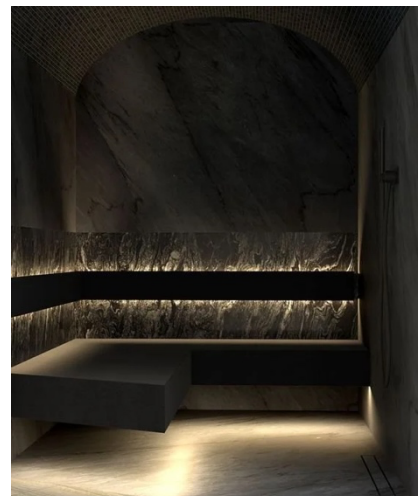

Contenu de la livraison :

- Système pour Hammam Amphora :
 - o LED RGB ou blanc chaud
 - o Finition chromé recouvert en aluminium ou acier inoxydable avec une lentille mate
 - o Trou d'installation 42mm
 - o Châssis diamètre extérieur 60mm
 - o Douille D42 x 110 (40) mm + contre-écrou
 - o 20cm de câble de connexion JST
- Système pour Hammam en styro :
 - o LED RGB ou blanc chaud
 - o Finition chromé recouvert en aluminium ou acier inoxydable avec une lentille mate
 - o Trou d'installation 42mm
 - o Châssis diamètre extérieur 60mm
 - o Douille D42 x 110mm + collerette d'étanchéité
 - o 20cm de câble de connexion JST

Dimensions :

- Longueur : 10 x 10 x 5000mm

Option à choisir à la commande :

- Profilé flex 1m (SCH-1010W)
- Profilé droit 1m (ACH-1010W)

BIEN
SAUNATHÈC

Zone éclairante

BLEU BIEN-ÊTRE[®]
SAUNATHÈQUE

LES ECLAIRAGES

Dimensions :

- Longueur : 12 x 20 x 5000mm

Option à choisir à la commande :

- Profilé flex 1m (SCH-1220)
- Profilé droit 1m (ACH-1220)

Zone éclairante

Rayon de courbure 5 cm

BLEU BIEN-ÊTRE[®]
SAUNATHÈQUE

LES ECLAIRAGES