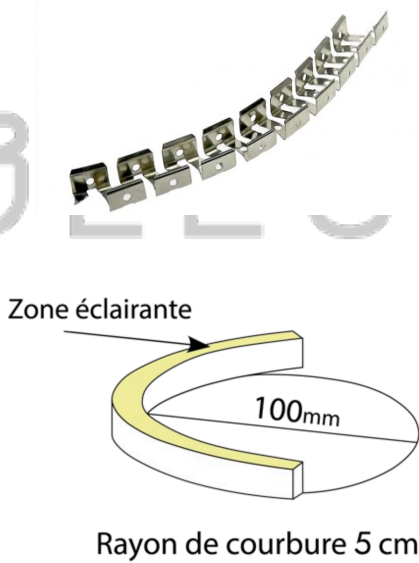

Dimensions :

- Longueur : 12 x 20 x 5000mm

Option à choisir à la commande :

- Profilé flex 1m (SCH-1220)
- Profilé droit 1m (ACH-1220)

Zone éclairante

Rayon de courbure 5 cm

BLEU BIEN-ÊTRE[®]
SAUNATHÈQUE

LES ECLAIRAGES

Dimensions :

- Longueur : 16 x 16 x 5000mm

Option à choisir à la commande :

- Profilé flex 1m (SCH-1616)
- Profilé droit 1m (ACH-1616)

LES ECLAIRAGES

Spot RGB (UL 1003-0300A)

- Spot lumière RGB ou blanche (2700K ou 4000K)
- Classe de protection IP67
- Puissance : 3W
- Alimentation électrique : DC12V
- Encastré fixe étanche
- Flux lumineux : 90lm
- Douille de montage
- Clip avec ressort

Dimensions :

- D40x87mm

Option à choisir à la commande :

- Finition collerette :
 - Inox
 - Blanche
 - Noire