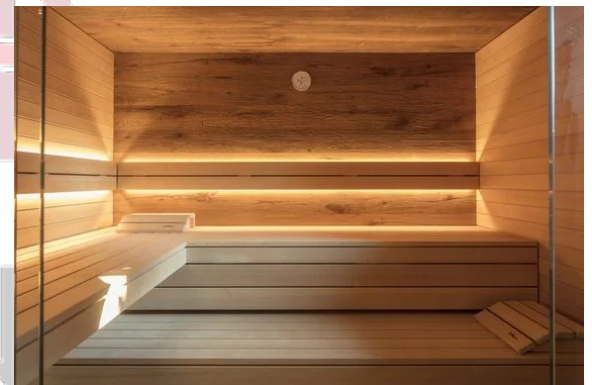

Dimensions :

- Longueur : 10 x 10 x 5000mm

Option à choisir à la commande :

- Profilé flex 1m (SCH-1010W)
- Profilé droit 1m (ACH-1010W)

BIEN
SAUNATHÈC

Zone éclairante

BLEU BIEN-ÊTRE[®]
SAUNATHÈQUE

LES ECLAIRAGES