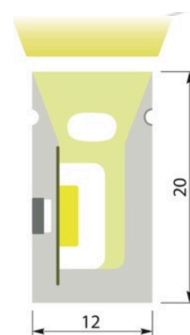

Dimensions :

- Longueur : 10 x 10 x 5000mm

Option à choisir à la commande :

- Profilé flex 1m (SCH-1010W)
- Profilé droit 1m (ACH-1010W)

BIEN
SAUNATHÈC

Zone éclairante

BLEU BIEN-ÊTRE[®]
SAUNATHÈQUE

LES ECLAIRAGES

Dimensions :

- Longueur : 12 x 20 x 5000mm

Option à choisir à la commande :

- Profilé flex 1m (SCH-1220)
- Profilé droit 1m (ACH-1220)

Zone éclairante

Rayon de courbure 5 cm

BLEU BIEN-ÊTRE[®]
SAUNATHÈQUE

LES ECLAIRAGES

Dimensions :

- Longueur : 16 x 16 x 5000mm

Option à choisir à la commande :

- Profilé flex 1m (SCH-1616)
- Profilé droit 1m (ACH-1616)

LES ECLAIRAGES

Spot RGB (UL 1003-0300A)

- Spot lumière RGB ou blanche (2700K ou 4000K)
- Classe de protection IP67
- Puissance : 3W
- Alimentation électrique : DC12V
- Encastré fixe étanche
- Flux lumineux : 90lm
- Douille de montage
- Clip avec ressort

Dimensions :

- D40x87mm

Option à choisir à la commande :

- Finition collerette :
 - Inox
 - Blanche
 - Noire