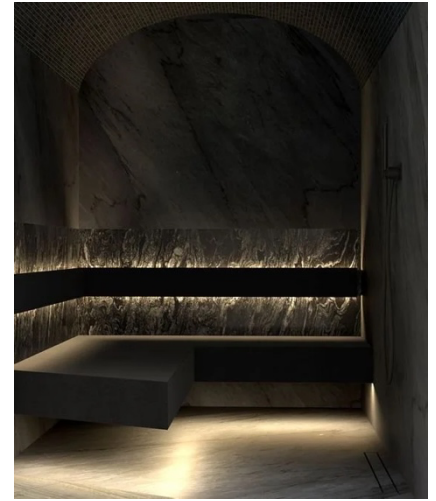

Contenu de la livraison :

- Système pour Hammam Amphora :
 - o LED RGB ou blanc chaud
 - o Finition chromé recouvert en aluminium ou acier inoxydable avec une lentille mate
 - o Trou d'installation 42mm
 - o Châssis diamètre extérieur 60mm
 - o Douille D42 x 110 (40) mm + contre-écrou
 - o 20cm de câble de connexion JST
- Système pour Hammam en styro :
 - o LED RGB ou blanc chaud
 - o Finition chromé recouvert en aluminium ou acier inoxydable avec une lentille mate
 - o Trou d'installation 42mm
 - o Châssis diamètre extérieur 60mm
 - o Douille D42 x 110mm + collerette d'étanchéité
 - o 20cm de câble de connexion JST

Dimensions :

- Longueur : 10 x 10 x 5000mm

Option à choisir à la commande :

- Profilé flex 1m (SCH-1010W)
- Profilé droit 1m (ACH-1010W)

BIEN
SAUNATHÈC

Zone éclairante

BLEU BIEN-ÊTRE[®]
SAUNATHÈQUE

LES ECLAIRAGES