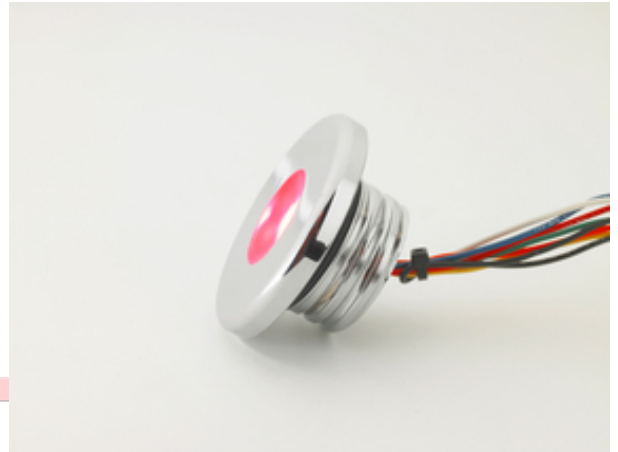

Contenu de la livraison :

- Système pour Hammam Amphora :
 - o LED RGB ou blanc chaud
 - o Finition chromé recouvert en aluminium ou acier inoxydable avec une lentille mate
 - o Trou d'installation 42mm
 - o Châssis diamètre extérieur 60mm
 - o Douille D42 x 110 (40) mm + contre-écrou
 - o 20cm de câble de connexion JST
- Système pour Hammam en styro :
 - o LED RGB ou blanc chaud
 - o Finition chromé recouvert en aluminium ou acier inoxydable avec une lentille mate
 - o Trou d'installation 42mm
 - o Châssis diamètre extérieur 60mm
 - o Douille D42 x 110mm + collerette d'étanchéité
 - o 20cm de câble de connexion JST

- RGB (SWDTRGB)
- Blanc Chaud (SWDTB)

LES ECLAIRAGES

Ruban LED RGBW (118109OSM)

- Couleur visible du produit : aluminium, résine opale
- Matériau : Aluminium
- Traitement de surface : anodisé
- Classe de protection III
- Tension : 24VDC
- Puissance : 4,5W/m
- Flux lumineux : 360lm/m
- Efficacité lumineuse : 75lm/W
- Indice de rendu des couleurs : 90
- Nombre de LED : 128 LED/m
- Dimmable
- Indice de protection : IP67
- Précablage (1 côté) 0,5m 16AWG 2x1,5mm²
- Durée de vie 50 000h

LES ECLAIRAGES

Point LED VPAC 1530-CEP100 (1527460)

- 100 fibres -> à adapter si besoin
- Ampoule LED 15W
- Température chromatique 3000K (blanc chaud)
- Diamètre des fibres 0,75mm
- Tension 230V
- Quantité et longueur des fibres :
 - o 50x2,5m
 - o 50x3m

Dimensions :

- D40x87mm

Option à choisir à la commande :

- Finition collerette :
 - Inox
 - Blanche
 - Noire