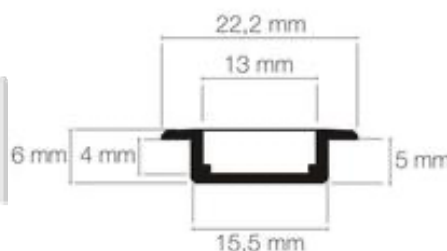

Dimensions sur-mesure