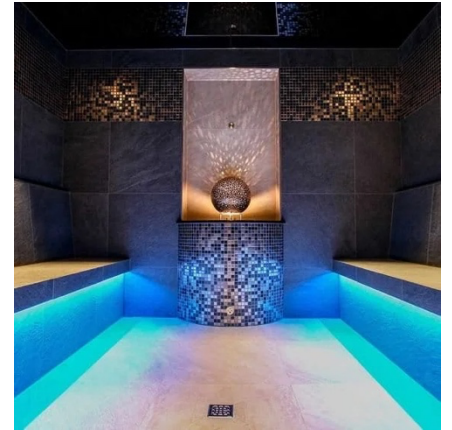

LES ECLAIRAGES

Ruban LED Néon FLEX 1616 RGB (NS1616-RGB)

- Couleur LED : RGB
- Classe de protection III
- Tension : 24VDC (non incluse)
- Puissance : 15W/m
- Quantité de LED : 84 LEDs/m
- Gradable et pilotable
- Indice de protection : IP67
- Précâblage de chaque côté d'1m
- Embouts d'étanchéité
- Température de fonctionnement : de -25°C à 100°C
- Longueur maximum d'installation par point d'alimentation : 5m

Dimensions :

- Longueur : 16 x 16 x 5000mm

Option à choisir à la commande :

- Profilé flex 1m (SCH-1616)
- Profilé droit 1m (ACH-1616)