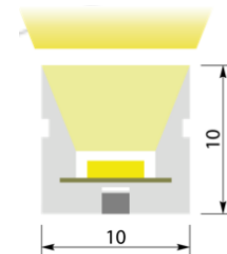

LES ECLAIRAGES

Ruban LED Néon FLEX 1010 2700K (NS1010W-27K)

- Couleur LED : 2700K (Blanc)
- Classe de protection III
- Tension : 24VDC (non incluse)
- Puissance : 8W/m
- Flux lumineux : 415 - 530lm/m
- Efficacité lumineuse : 75lm/W
- Indice de rendu des couleurs : Ra > 92
- Gradable et pilotable
- Indice de protection : IP67
- Précâblage de chaque côté d'1m
- Embouts d'étanchéité
- Température de fonctionnement : de -25°C à 100°C
- Longueur maximum d'installation par point d'alimentation : 5m

Dimensions :

- Longueur : 10 x 10 x 5000mm

Option à choisir à la commande :

- Profilé flex 1m (SCH-1010W)
- Profilé droit 1m (ACH-1010W)

BIEN
SAUNATHÈC

Zone éclairante

BLEU BIEN-ÊTRE[®]
SAUNATHÈQUE

LES ECLAIRAGES

Ruban LED Néon FLEX 1220 2700K (NS1220S-27K)

- Couleur LED : 2700K (Blanc)
- Classe de protection III
- Tension : 24VDC (non incluse)
- Puissance : 10W/m
- Flux lumineux : 350 - 455lm/m
- Efficacité lumineuse : 75lm/W
- Indice de rendu des couleurs : Ra > 92
- Gradable et pilotable
- Indice de protection : IP67
- Précâblage de chaque côté d'1m
- Embouts d'étanchéité
- Température de fonctionnement : de -25°C à 100°C
- Longueur maximum d'installation par point d'alimentation : 5m

Dimensions :

- Longueur : 12 x 20 x 5000mm

Option à choisir à la commande :

- Profilé flex 1m (SCH-1220)
- Profilé droit 1m (ACH-1220)

Zone éclairante

Rayon de courbure 5 cm

BLEU BIEN-ÊTRE[®]
SAUNATHÈQUE

LES ECLAIRAGES