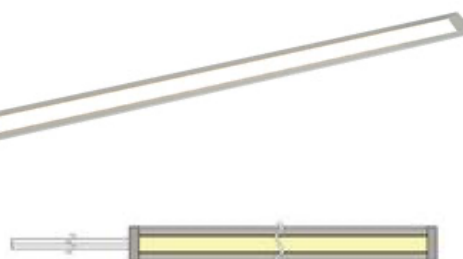

LES ECLAIRAGES

Point LED VPAC 1530-CEP100 (1527460)

- 100 fibres -> à adapter si besoin
- Ampoule LED 15W
- Température chromatique 3000K (blanc chaud)
- Diamètre des fibres 0,75mm
- Tension 230V
- Quantité et longueur des fibres :
 - o 50x2,5m
 - o 50x3m